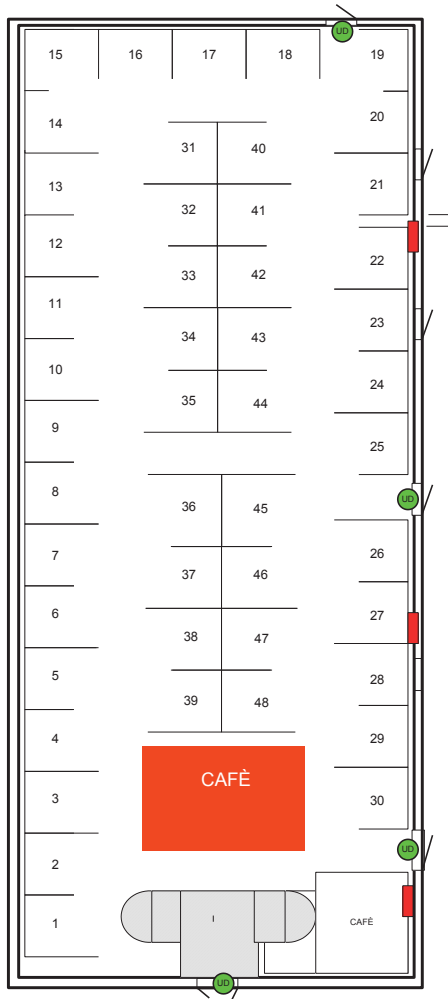

# Stand- og kunstnerliste

Casper Bøgeskov Jensen .....	1
Ellen Norre .....	2
Volodymyr Podlevsky .....	3
Sanne Kassov Rasmussen .....	4
Rikke Ryge .....	5
Allan Højen .....	6
Tove Appel .....	7
Gitte Normark & Camilla Larsen .....	8
Majbrit Lund .....	9
Asse Due .....	10
Lone Fauerskov .....	11
Ejvind Nielsen .....	12
Lene Worsøe .....	13
Poul Erik Bergmann .....	14-15
Hanne Falch Olesen .....	16
Karen Hedvig Duelund .....	17
Connie Langelund .....	18
Hanne Brage Michelsen .....	19
Benita Mølgaard .....	20
Anne Grethe Lorenzen .....	21
Annabelle Hill .....	22
Lotte Linnet .....	23
Marie Weinreich .....	24
Glennie Lund Jensen .....	25
Lise Glad Romlund .....	26
Tom Boe .....	27
Alice Karup Kops .....	28
Inge Smith Hansen .....	29
Peter Krogbæk & Jørgen Bundgaard .....	30
Ruth Christiansen .....	31
Hanne Larsen .....	32
Kaj Nielsen .....	33
Vibeke Dandanell Bording .....	34
Morten Thomassen .....	35
Sonja Nisgaard Kristensen .....	36
Susanne Wiese .....	37
Sylvia Mwanza Hansen .....	38
Vibeke Haferbier .....	39
Anja Christensen .....	40
Kurt Krogh Knudsen & Louise Østergaard Knudsen .....	41
Brit Rassing .....	42
Kate Piil .....	43
Rasmus Julius .....	44
Dorthe Christensen .....	45
Bolette Isager Sørensen .....	46
Gitte Simonsen .....	47
Sabina Drjevic .....	48